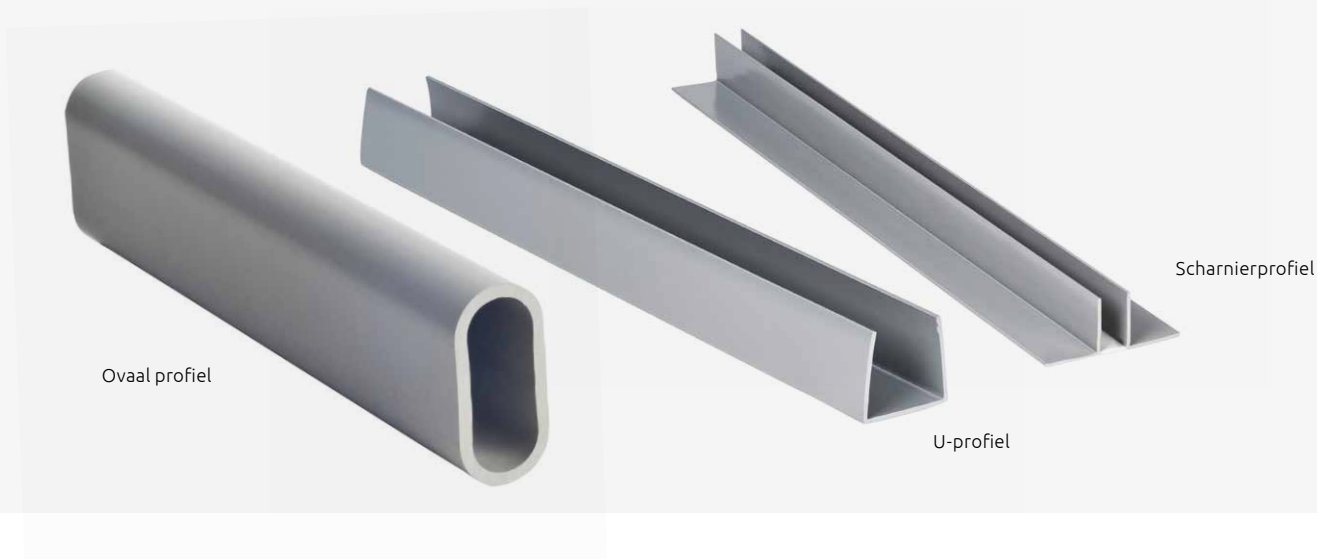

PVC Profielen

Artikel Nr.	Omschrijving	Profiel	Kleur	Materiaal
3002050	Ovaal profiel 70x35mm	70x35	grijs	PVC
3002051	Ovaal profiel 70x35mm	70x35	wit	PVC
3002051	U-profiel 35mm	35	grijs	PVC
3002052	U-profiel 35mm	35	wit	PVC
3002053	U-profiel 50mm	50	grijs	PVC
3002054	U-profiel 50mm	50	wit	PVC
3002055	L-profiel 40x60mm	40x60	grijs	PVC
3002056	L-profiel 40x60mm	40x60	wit	PVC
3002057	H-profiel 35-50mm	35-50	grijs	PVC
3002058	H-profiel 35-50mm	35-50	wit	PVC
3002059	H-profiel 35-35mm	35-35	grijs	PVC
3002060	H-profiel 35-35mm	35-35	wit	PVC
3002061	Dubbel U-profiel 90° 35-35mm	35-35	grijs	PVC
3002062	Dubbel U-profiel 90° 35-35mm	35-35	wit	PVC
3002063	Scharnierprofiel 35mm	35	grijs	PVC
3002064	Scharnierprofiel 35mm	35	wit	PVC
3002065	Hoek Biggennestafdekking	100x35	grijs	PVC
3002066	Hoek Biggennestafdekking	100x35	wit	PVC
3002067	L-profiel 25x25mm	25x25	grijs	PVC
3002068	L-profiel 25x25mm	25x25	wit	PVC