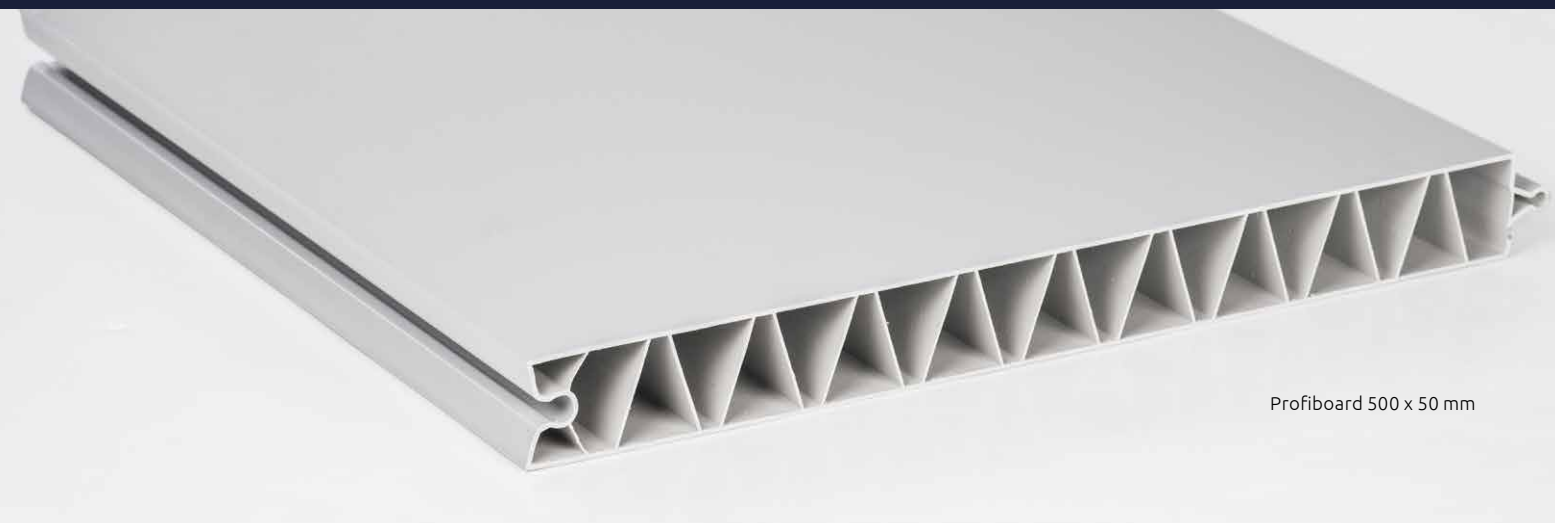

# Wanden, deuren en afwerkprofielen

Profiboard 500 x 50 mm

Wanden, deuren en afwerkprofielen voor stalrichtingen stellen de moderne agrarische ondernemer in staat de stal gericht te compartimenteren. We bieden een ruime keuze uit diverse PVC wanden, deuren en RVS afwerkprofielen. Biggenhokken, kraamhokken, hokken voor dragende zeugen, de melkruimte in een koeienstal: in ieder compartiment in de stal gelden andere behoeftes. Denk bijvoorbeeld aan ventilatie, klimaatbeheersing, andere vloeren en putten, enzovoorts. Wanden, deuren en RVS afwerkprofielen stellen u in staat de stal helemaal naar wens in te richten.

Artikel Nr.	Omschrijving	Materiaal
3001010	RVS U-PRF 35 GTN IN DE RUG L=3MTR	1,5 mm RVS
3001011	RVS U-PRF 35 GTN IN DE RUG L=2,5MTR	1,5 mm RVS
3001012	RVS U-PRF 35 GTN IN DE RUG L=2MTR	1,5 mm RVS
3001016	RVS U-PRF 50 GTN IN DE RUG L=3MTR	1,5 mm RVS
3001017	RVS U-PRF 50 GTN IN DE RUG L=2,5MTR	1,5 mm RVS
3001018	RVS U-PRF 505 GTN IN DE RUG L=2MTR	1,5 mm RVS
3001013	RVS HOEK-PRF 35/35 MET GTN L=3MTR	1,5 mm RVS
3001014	RVS HOEK-PRF 35/35 MET GTN L=2,5MTR	1,5 mm RVS
3001015	RVS HOEK-PRF 35/35 MET GTN L=2MTR	1,5 mm RVS